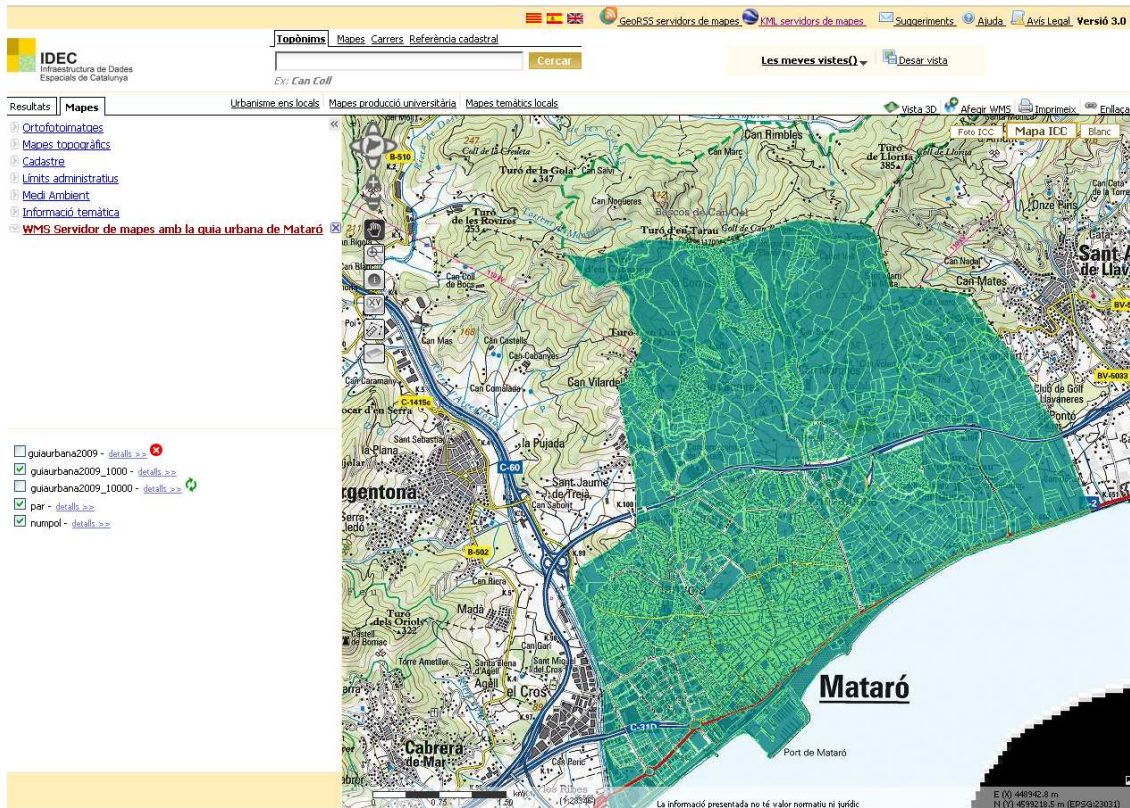

Veure 25 resultats

Per a cercar informació, feu clic sobre el punt en què esteu interessats o dibuixeu una zona sobre el mapa

Dades Servei

Figura 3. Metadades publicades de l'Ajuntament de Mataró

L'Ajuntament de Mataró té publicada una metadada de dades i una de servei de la Guia Urbana. Si cliquem el servei de consulta de la metadada obtindrem el Visor de serveis WMS de l'IDEC (és un servei de tipus OGC:WMS). Al visor apareix una finestra que avisa que el mapa s'ha afegit correctament. Veure la Figura 4.

Figura 4. Visor de serveis WMS de l'IDEC.

Per visualitzar la informació s'ha de seleccionar el mapa de “WMS Servidor de mapes amb la guia urbana de Mataró” i seguidament seleccionar les capes del servei que apareixen a sota. Veure la Figura 5.

Figura 5. Visualitzador de mapes amb la Guia urbana de Mataró

En canvi, si el que volem és visualitzar la metadada de dades de la Guia urbana de Mataró, clicarem l'enllaç anomenat "metadada completa" i el catàleg ens mostrarà la metadada de dades. Veure la Figura 6.