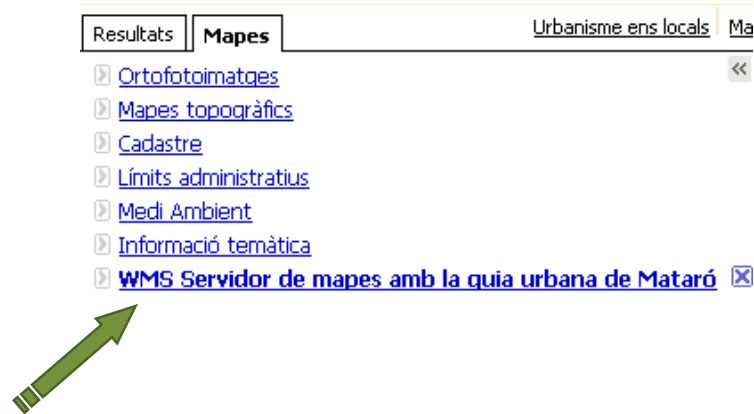

Veure 25 resultats

Per a cercar informació, feu clic sobre el punt en què esteu interessats o dibuixeu una zona sobre el mapa

Dades Servei

Figura 3. Metadades publicades de l'Ajuntament de Mataró

L'Ajuntament de Mataró té publicada una metadada de dades i una de servei de la Guia Urbana. Si cliquem el servei de consulta de la metadada obtindrem el Visor de serveis WMS de l'IDEC (és un servei de tipus OGC:WMS). Al visor apareix una finestra que avisa que el mapa s'ha afegit correctament. Veure la Figura 4.

Figura 4. Visor de serveis WMS de l'IDEC.

Per visualitzar la informació s'ha de seleccionar el mapa de “WMS Servidor de mapes amb la guia urbana de Mataró” i seguidament seleccionar les capes del servei que apareixen a sota. Veure la Figura 5.