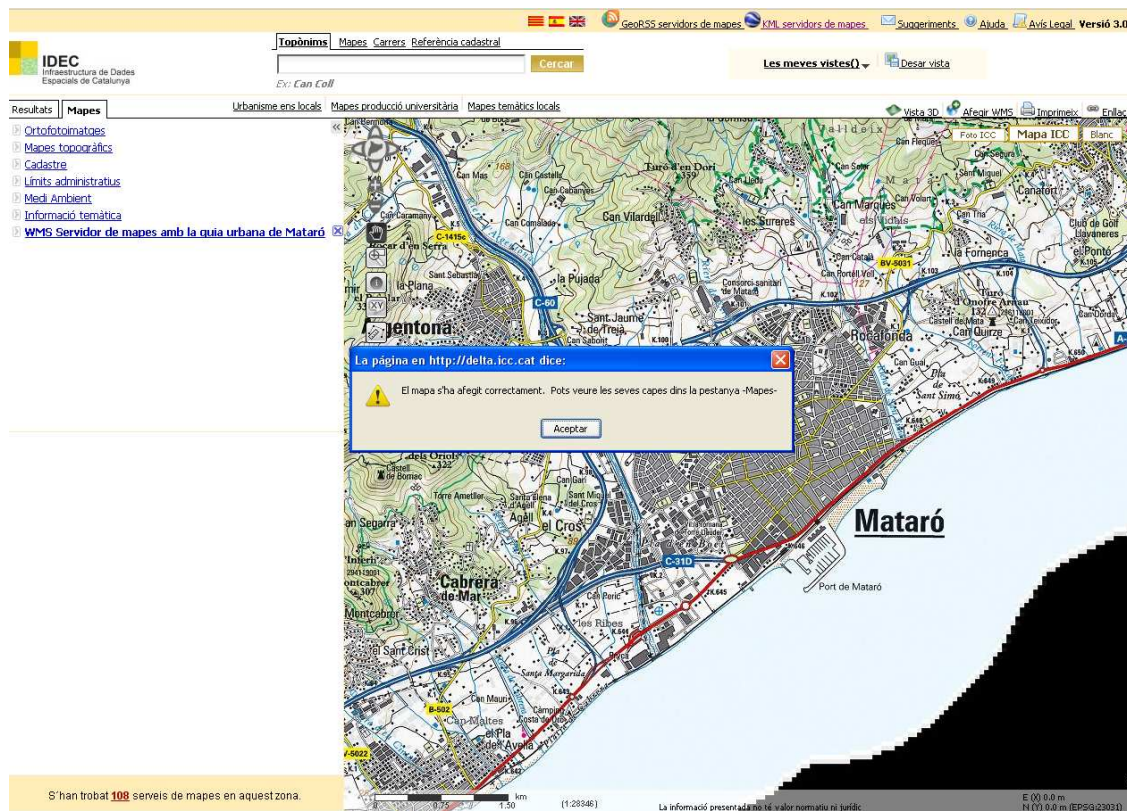

Veure 25 resultats

Per a cercar informació, feu clic sobre el punt en què esteu interessats o dibuixeu una zona sobre el mapa

Dades Servei

Figura 3. Metadades publicades de l'Ajuntament de Mataró

L'Ajuntament de Mataró té publicada una metadada de dades i una de servei de la Guia Urbana. Si cliquem el servei de consulta de la metadada obtindrem el Visor de serveis WMS de l'IDEC (és un servei de tipus OGC:WMS). Al visor apareix una finestra que avisa que el mapa s'ha afegit correctament. Veure la Figura 4.

Figura 4. Visor de serveis WMS de l'IDEC.

Per visualitzar la informació s'ha de seleccionar el mapa de “WMS Servidor de mapes amb la guia urbana de Mataró” i seguidament seleccionar les capes del servei que apareixen a sota. Veure la Figura 5.