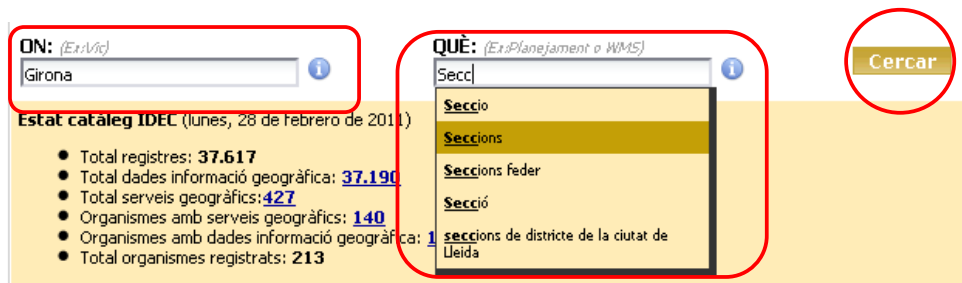

- “**ON**”: caixa que buscarà les metadades que presenten aquesta paraula clau com a lloc.
- “**QUÈ**”: caixa on es buscarà el tipus de metadada o el tema de la metadada que busquem.

En aquests cercadors, a mesura que escrius la paraula apareix un desplegable amb possibles opcions per facilitar la cerca. Un cop posada la paraula clau que volem cercar, clicar al botó **Cercar**.

Veure un exemple de cerca a la Figura 7.

Figura 7. Caixa de cerca del Catàleg

Un cop s'ha fet la cerca de les paraules clau Girona i Seccions, apareix el nombre de metadades que s'han trobat. Veure la Figura 8.

Nombre d'organismes que disposen d'informació relacionada amb les paraules clau.

Resultat de metadades trobades segons si són de Dades o de Servei

Visualització de les caixes de coordenades de les metadades. En blau es mostren les de Dades i en rosa les de Servei.